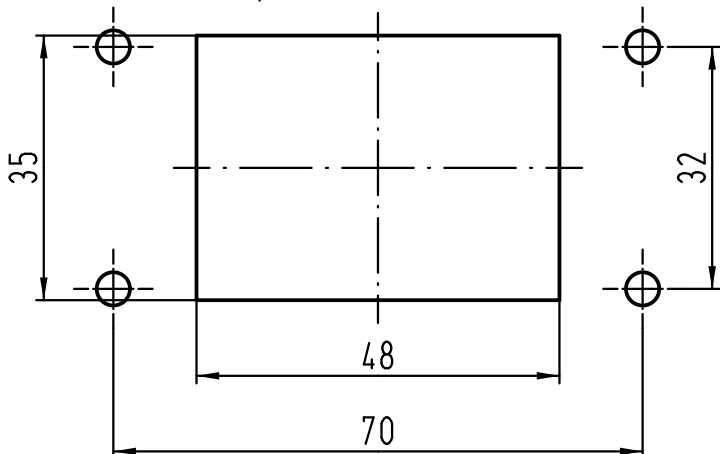

Dichtung
seal

Flanschdichtung
gasket

Han-Eco® 6B
19410060301
XXXXXXXXXX

Montageausschnitt
panel cut out

All Dimensions in mm Original Size DIN A 4		Techn. Character.			Nicht tolerierte Maß/Free size tolerances	
			Dat.	Name	Maßstab/Scale 1:1	Han-Eco 6B-agg Anbaugeschäuse housing bulkhead mounting
		Detail.	27.10.10	Rull		
		Insp.		Herb		
		Stand.				
B	14.02.12	Ho	HARTING Electric GmbH & Co. KG		TB 19 41 006 0301	Blatt/ page
A			D-32339 Espelkamp			
Mod.	Dat.	Name				